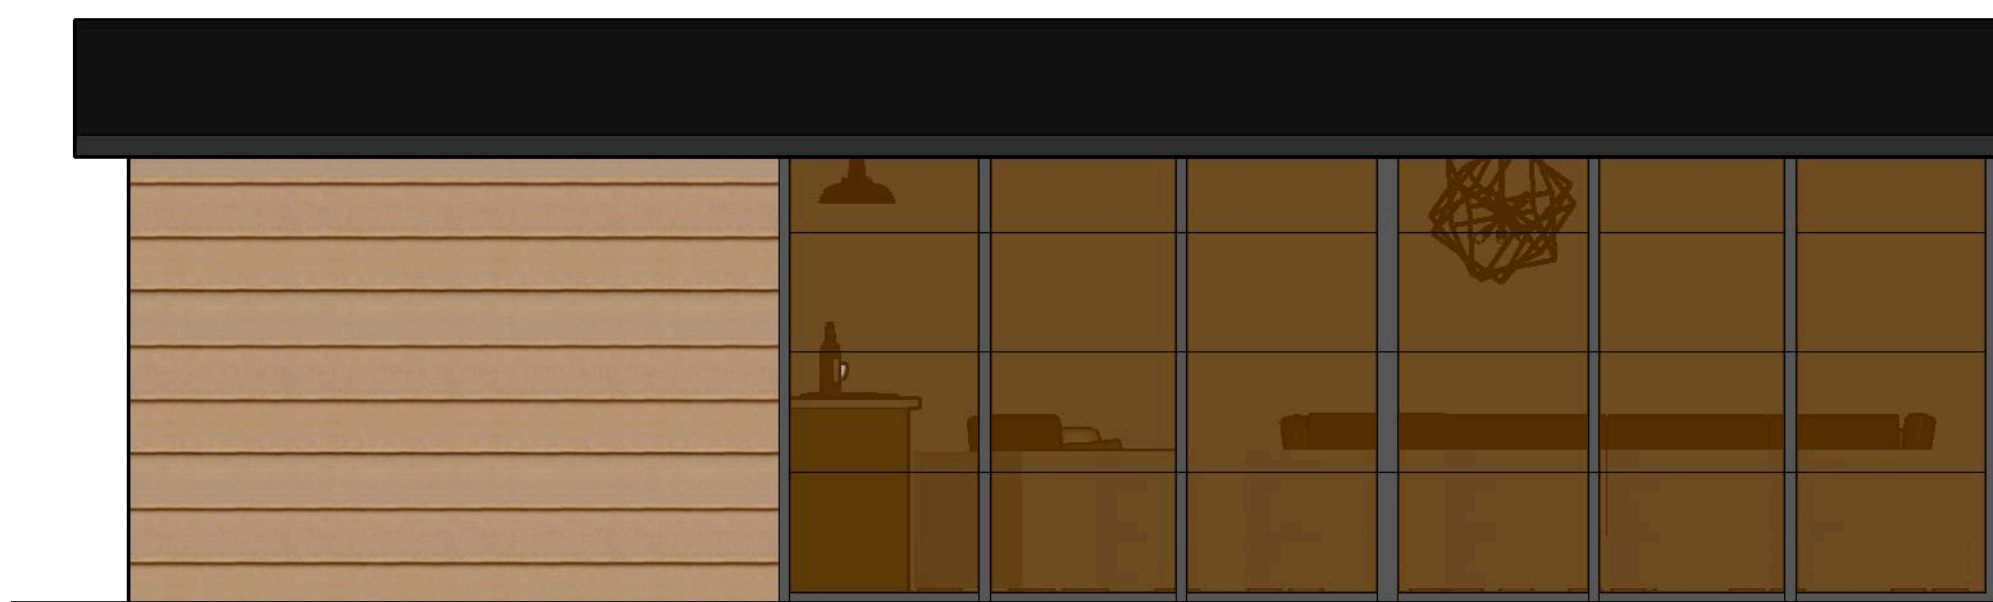

28'-8 1/2"

ÉLEVATION DE FACE POOLHOUSE

6'-0"

7'-0"

ÉLEVATION DROITE POOLHOUSE

10'-0"

18'-8 1/2"

ÉLEVATION ARRIÈRE POOLHOUSE

7'-0"

8'-6"

9'-0"

ÉLEVATION GAUCHE POOLHOUSE