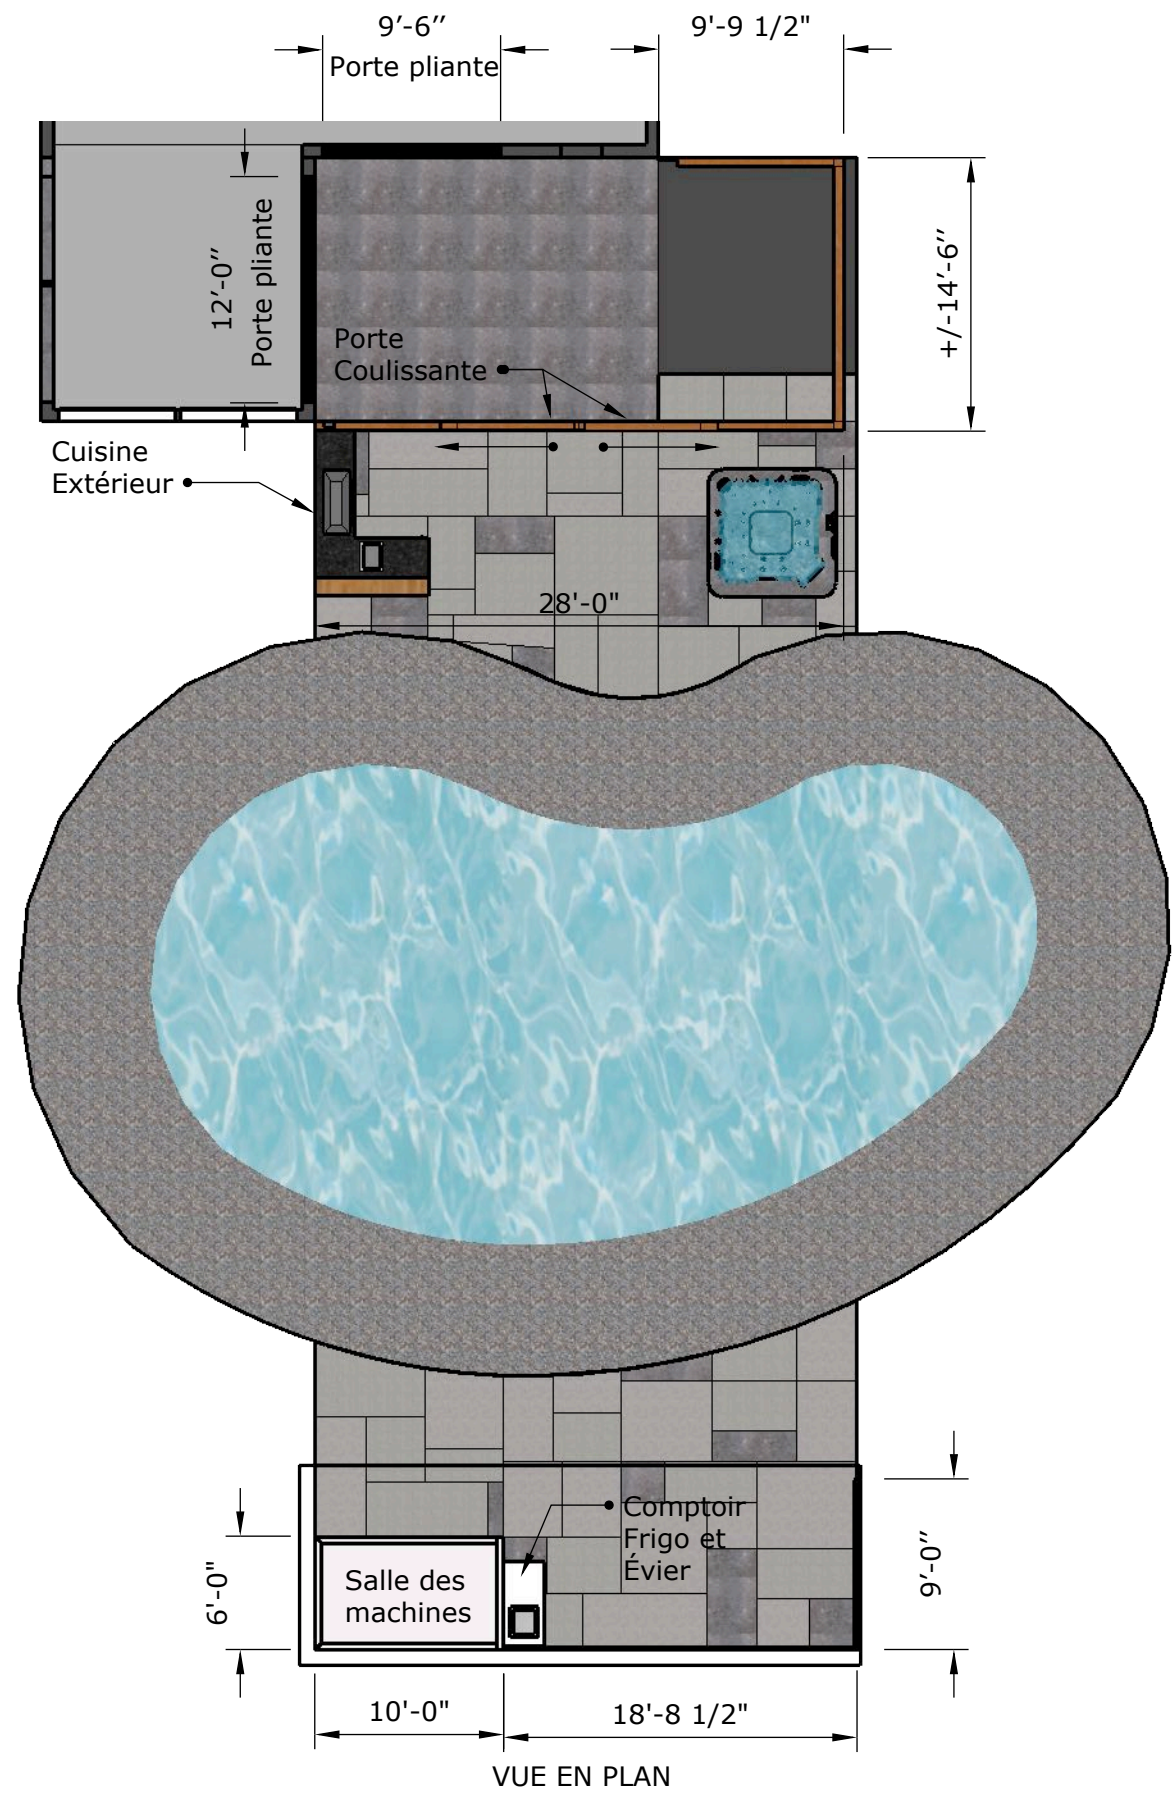

ÉLEVATION VÉRANDA

CUISINE EXTÉRIEUR

VUE INTÉRIEUR

ÉLÉVATION POOLHOUSE

ÉLÉVATION VÉRANDA

VUE DE L'INTÉRIEUR

ÉLÉVATION DE FACE VÉRANDA

ÉLÉVATION DROITE VÉRANDA

28'-8 1/2"

ÉLEVATION DE FACE POOLHOUSE

6'-0"

7'-0"

ÉLEVATION DROITE POOLHOUSE

10'-0"

18'-8 1/2"

ÉLEVATION ARRIÈRE POOLHOUSE

7'-0"

8'-6"

9'-0"

ÉLEVATION GAUCHE POOLHOUSE