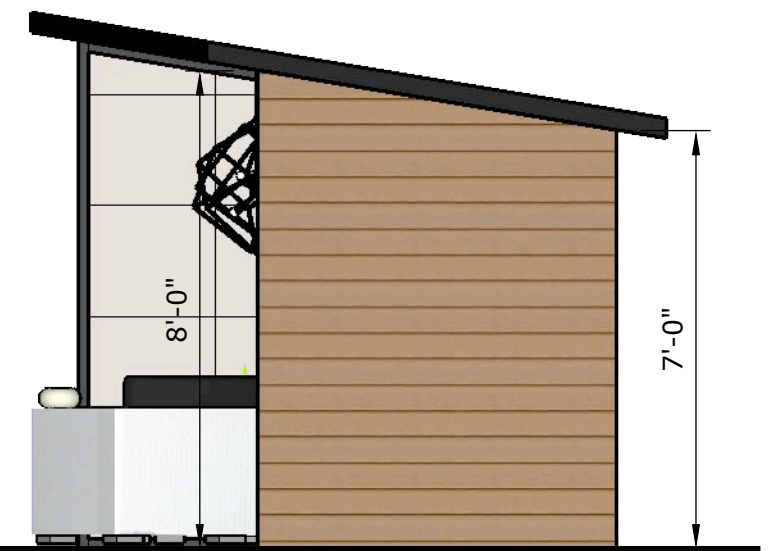

ÉLEVATION VÉRANDA

CUISINE EXTÉRIEUR

VUE INTÉRIEUR

ÉLÉVATION POOLHOUSE

ÉLÉVATION VÉRANDA

VUE DE L'INTÉRIEUR

ÉLÉVATION DE FACE VÉRANDA

ÉLÉVATION DROITE VÉRANDA

28'-8 1/2"

ÉLEVATION DE FACE POOLHOUSE

6'-0"

7'-0"

ÉLEVATION DROITE POOLHOUSE

10'-0"

18'-8 1/2"

ÉLEVATION ARRIÈRE POOLHOUSE

7'-0"

8'-6"

9'-0"

ÉLEVATION GAUCHE POOLHOUSE